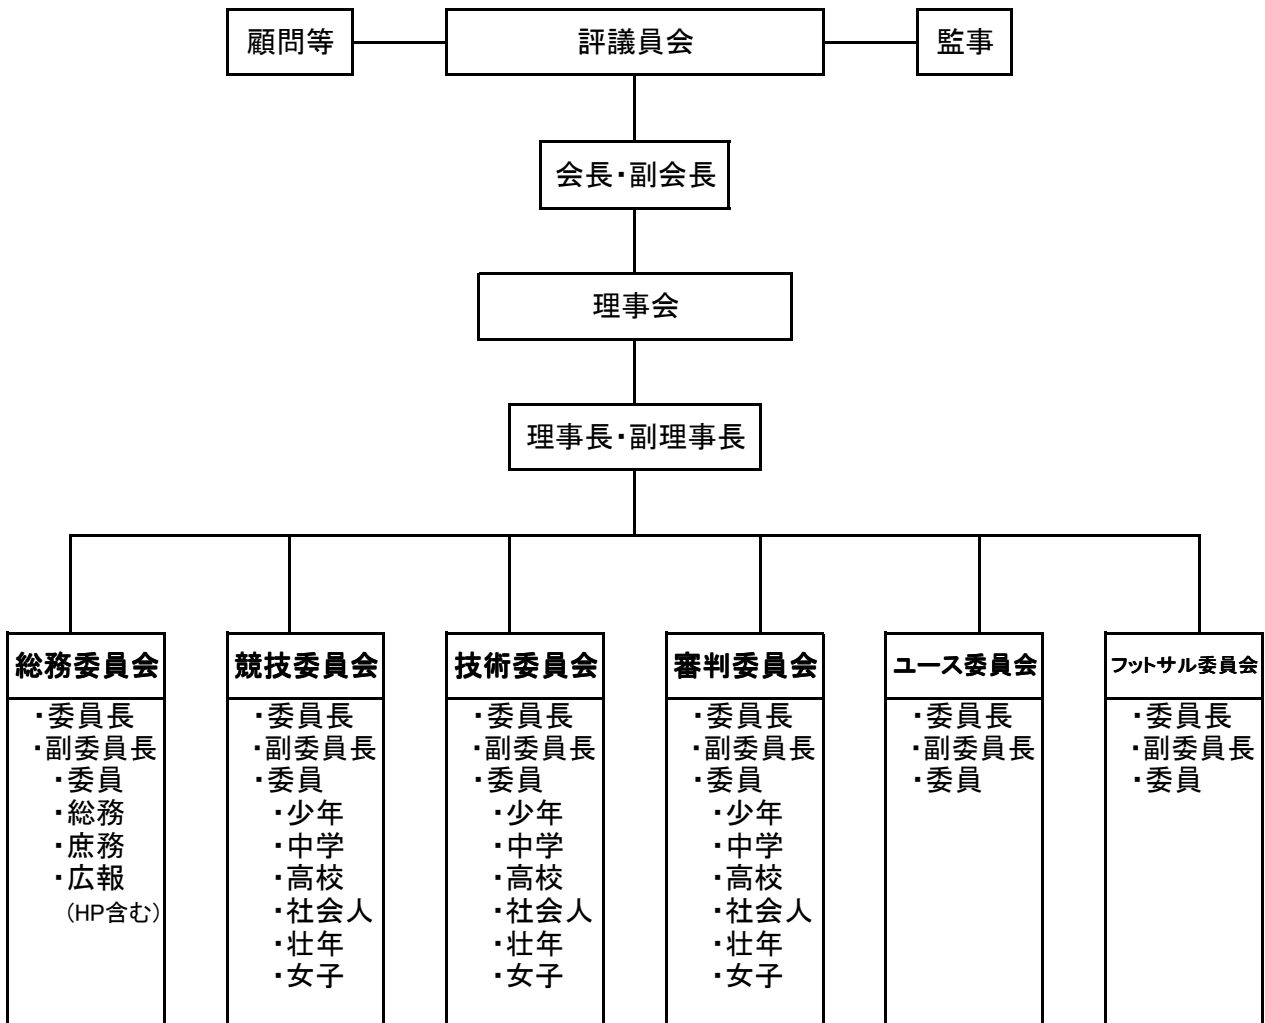

# 深谷市サッカー連盟組織図

委員会	委員長	副委員長	委 員 (担当理事)				
総務	田村		高橋	石川	鈴木	宇多村	
競技	笠原		市民祭(小学生)	市民祭(小学生)	市民祭(中学生)	市民祭(高校生)	市民祭(一般・壮年)
			藤井	飯島	内田(忠)	吉川	溝部
			ブロックリーグ (簾田)	県リーグ・県体 山田	県リーグ・県体 (宇多村)		
技術	元井		(高橋)				
審判	橋本(竜)	小沼	橋本(修)				
ユース	山口	ハツ田(広治)					
フットサル	田辺	簾田	松本				